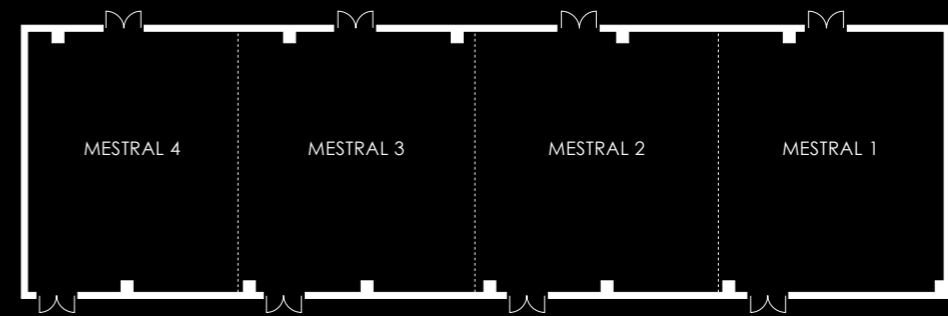

### SALONES, DIMENSIONES Y CAPACIDADES MEETING ROOMS, MEASUREMENTS & CAPACITIES

SALAS DE REUNIONES MEETING ROOMS	M2 Sq. Mts.	PIES Sq. Ft.	ALTURA HEIGHT	DIMENSIONES DIMENSIONS	CABARET CABARET	CÓCTEL COCKTAIL	TEATRO THEATRE	ESCUELA CLASSROOM	BANQUETE BANQUET	IMPERIAL BOARDROOM	EN "U" U SHAPE
AUDITORIUM SITGES	1601	17228	6	40x40	-	-	1380	-	-	-	-

SALONES, DIMENSIONES Y CAPACIDADES  
MEETING ROOMS, MEASUREMENTS & CAPACITIES

SALAS DE REUNIONES MEETING ROOMS	M2 Sq. Mts.	PIES Sq. Ft.	ALTURA HEIGHT	DIMENSIONES DIMENSIONS	CABARET CABARET	CÓCTEL COCKTAIL	TEATRO THEATRE	ESCUELA CLASSROOM	BANQUETE BANQUET	IMPERIAL BOARDROOM	EN "U" U SHAPE
TRAMUNTANA	881	9.486	4,1	22,2x39,7	-	1.500	1.000	550	1.000	-	-
TRAMUNTANA 1	293	3.157	4,1	22,2x13,2	-	375	200	130	240	-	-
TRAMUNTANA 2	293	3.157	4,1	22,2x13,2	-	375	200	130	240	-	-
TRAMUNTANA 3	293	3.157	4,1	22,2x13,2	-	375	200	130	240	-	-
GARBI	396	4.258	2,7	23,7x16,7	-	350	250	175	250	-	-
LLEVANT	370	3.981	3,1	34,4x10,7	-	300	200	160	200	-	-
LLEVANT 1	76	822	3,1	10,7x7,1	-	60	50	30	40	28	28
LLEVANT 2	75	804	3,1	10,7x6,9	-	60	50	30	40	28	28
LLEVANT 3	74	798	3,1	10,7x6,9	-	60	50	30	40	28	28
LLEVANT 4	75	804	3,1	10,7x6,9	-	60	50	30	40	28	28
LLEVANT 5	66	708	3,1	10,7x6,1	-	60	50	30	40	28	28

SALONES, DIMENSIONES Y CAPACIDADES  
MEETING ROOMS, MEASUREMENTS & CAPACITIES

SALAS DE REUNIONES MEETING ROOMS	M2 Sq. Mts.	PIES Sq. Ft.	ALTURA HEIGHT	DIMENSIONES DIMENSIONS	CABARET CABARET	CÓCTEL COCKTAIL	TEATRO THEATRE	ESCUELA CLASSROOM	BANQUETE BANQUET	IMPERIAL BOARDROOM	EN "U" U SHAPE
MESTRAL	217	2.333	2,7	8x27,1	-	180	160	100	120	-	-
MESTRAL 1	52	558	2,7	8x6,5	-	50	40	25	30	18	18
MESTRAL 2	57	316	2,7	8x7,1	-	50	40	25	30	18	18
MESTRAL 3	56	605	2,7	8x7	-	50	40	25	30	18	18
MESTRAL 4	50	540	2,7	8x6,2	-	50	40	25	30	18	18
GIRONA	19	204	3	-	-	-	-	-	8	-	6
LLEIDA	19	204	3	-	-	20	-	-	10	-	-
CATALUNYA	38	409	3	-	-	40	25	-	15	-	15
SITGES	19	204	3	-	-	-	-	-	8	-	6
TARRAGONA	19	204	3	-	-	20	-	-	10	-	-
BARCELONA	57	316	3	11,8x4,7	-	70	70	40	50	28	20