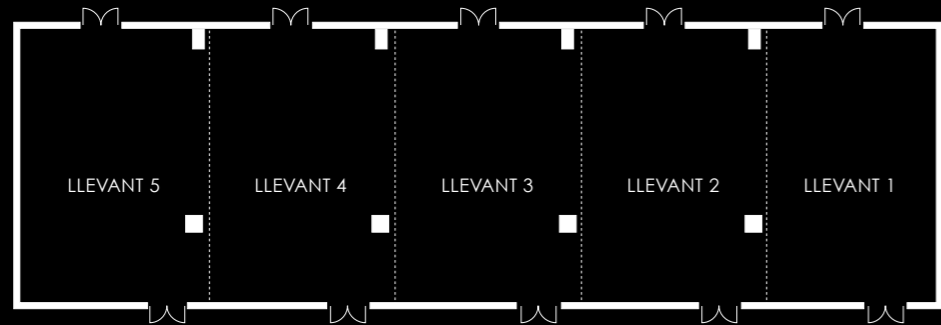

### SALONES, DIMENSIONES Y CAPACIDADES MEETING ROOMS, MEASUREMENTS & CAPACITIES

SALAS DE REUNIONES MEETING ROOMS	M2 Sq. Mts.	PIES Sq. Ft.	ALTURA HEIGHT	DIMENSIONES DIMENSIONS	CABARET CABARET	CÓCTEL COCKTAIL	TEATRO THEATRE	ESCUELA CLASSROOM	BANQUETE BANQUET	IMPERIAL BOARDROOM	EN "U" U SHAPE
AUDITORIUM SITGES	1601	17228	6	40x40	-	-	1380	-	-	-	-

SALONES, DIMENSIONES Y CAPACIDADES  
MEETING ROOMS, MEASUREMENTS & CAPACITIES

SALAS DE REUNIONES MEETING ROOMS	M2 Sq. Mts.	PIES Sq. Ft.	ALTURA HEIGHT	DIMENSIONES DIMENSIONS	CABARET CABARET	CÓCTEL COCKTAIL	TEATRO THEATRE	ESCUELA CLASSROOM	BANQUETE BANQUET	IMPERIAL BOARDROOM	EN "U" U SHAPE
TRAMUNTANA	881	9.486	4,1	22,2x39,7	-	1.500	1.000	550	1.000	-	-
TRAMUNTANA 1	293	3.157	4,1	22,2x13,2	-	375	200	130	240	-	-
TRAMUNTANA 2	293	3.157	4,1	22,2x13,2	-	375	200	130	240	-	-
TRAMUNTANA 3	293	3.157	4,1	22,2x13,2	-	375	200	130	240	-	-
GARBI	396	4.258	2,7	23,7x16,7	-	350	250	175	250	-	-
LLEVANT	370	3.981	3,1	34,4x10,7	-	300	200	160	200	-	-
LLEVANT 1	76	822	3,1	10,7x7,1	-	60	50	30	40	28	28
LLEVANT 2	75	804	3,1	10,7x6,9	-	60	50	30	40	28	28
LLEVANT 3	74	798	3,1	10,7x6,9	-	60	50	30	40	28	28
LLEVANT 4	75	804	3,1	10,7x6,9	-	60	50	30	40	28	28
LLEVANT 5	66	708	3,1	10,7x6,1	-	60	50	30	40	28	28

SALONES, DIMENSIONES Y CAPACIDADES  
MEETING ROOMS, MEASUREMENTS & CAPACITIES

SALAS DE REUNIONES MEETING ROOMS	M2 Sq. Mts.	PIES Sq. Ft.	ALTURA HEIGHT	DIMENSIONES DIMENSIONS	CABARET CABARET	CÓCTEL COCKTAIL	TEATRO THEATRE	ESCUELA CLASSROOM	BANQUETE BANQUET	IMPERIAL BOARDROOM	EN "U" U SHAPE
MESTRAL	217	2.333	2,7	8x27,1	-	180	160	100	120	-	-
MESTRAL 1	52	558	2,7	8x6,5	-	50	40	25	30	18	18
MESTRAL 2	57	316	2,7	8x7,1	-	50	40	25	30	18	18
MESTRAL 3	56	605	2,7	8x7	-	50	40	25	30	18	18
MESTRAL 4	50	540	2,7	8x6,2	-	50	40	25	30	18	18
GIRONA	19	204	3	-	-	-	-	-	8	-	6
LLEIDA	19	204	3	-	-	20	-	-	10	-	-
CATALUNYA	38	409	3	-	-	40	25	-	15	-	15
SITGES	19	204	3	-	-	-	-	-	8	-	6
TARRAGONA	19	204	3	-	-	20	-	-	10	-	-
BARCELONA	57	316	3	11,8x4,7	-	70	70	40	50	28	20