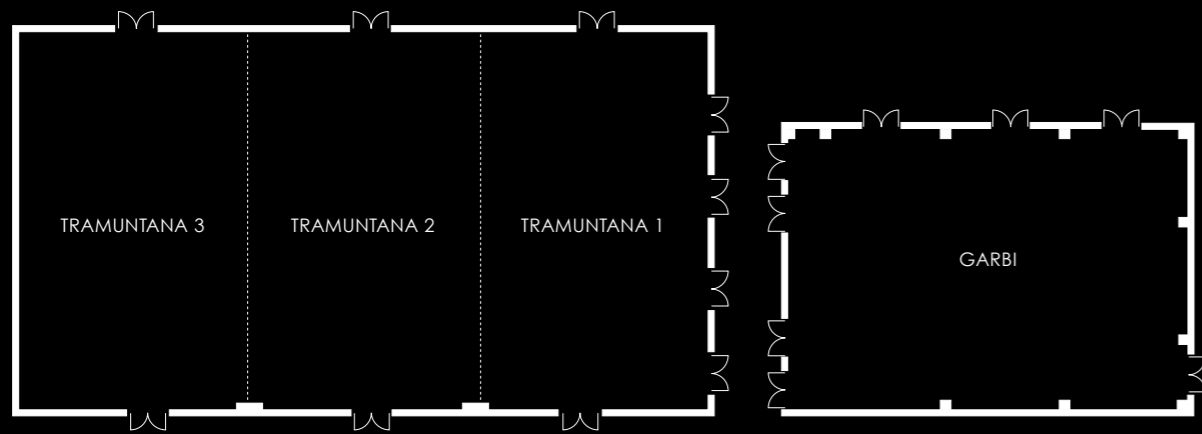

SALONES, DIMENSIONES Y CAPACIDADES  
MEETING ROOMS, MEASUREMENTS & CAPACITIES

SALAS DE REUNIONES MEETING ROOMS	M2 Sq. Mts.	PIES Sq. Ft.	ALTURA HEIGHT	DIMENSIONES DIMENSIONS	CABARET CABARET	CÓCTEL COCKTAIL	TEATRO THEATRE	ESCUELA CLASSROOM	BANQUETE BANQUET	IMPERIAL BOARDROOM	EN "U" U SHAPE
TRAMUNTANA	881	9.486	4,1	22,2x39,7	-	1.500	1.000	550	1.000	-	-
TRAMUNTANA 1	293	3.157	4,1	22,2x13,2	-	375	200	130	240	-	-
TRAMUNTANA 2	293	3.157	4,1	22,2x13,2	-	375	200	130	240	-	-
TRAMUNTANA 3	293	3.157	4,1	22,2x13,2	-	375	200	130	240	-	-
GARBI	396	4.258	2,7	23,7x16,7	-	350	250	175	250	-	-
LLEVANT	370	3.981	3,1	34,4x10,7	-	300	200	160	200	-	-
LLEVANT 1	76	822	3,1	10,7x7,1	-	60	50	30	40	28	28
LLEVANT 2	75	804	3,1	10,7x6,9	-	60	50	30	40	28	28
LLEVANT 3	74	798	3,1	10,7x6,9	-	60	50	30	40	28	28
LLEVANT 4	75	804	3,1	10,7x6,9	-	60	50	30	40	28	28
LLEVANT 5	66	708	3,1	10,7x6,1	-	60	50	30	40	28	28

SALONES, DIMENSIONES Y CAPACIDADES  
MEETING ROOMS, MEASUREMENTS & CAPACITIES

SALAS DE REUNIONES MEETING ROOMS	M2 Sq. Mts.	PIES Sq. Ft.	ALTURA HEIGHT	DIMENSIONES DIMENSIONS	CABARET CABARET	CÓCTEL COCKTAIL	TEATRO THEATRE	ESCUELA CLASSROOM	BANQUETE BANQUET	IMPERIAL BOARDROOM	EN "U" U SHAPE
MESTRAL	217	2.333	2,7	8x27,1	-	180	160	100	120	-	-
MESTRAL 1	52	558	2,7	8x6,5	-	50	40	25	30	18	18
MESTRAL 2	57	316	2,7	8x7,1	-	50	40	25	30	18	18
MESTRAL 3	56	605	2,7	8x7	-	50	40	25	30	18	18
MESTRAL 4	50	540	2,7	8x6,2	-	50	40	25	30	18	18
GIRONA	19	204	3	-	-	-	-	-	8	-	6
LLEIDA	19	204	3	-	-	20	-	-	10	-	-
CATALUNYA	38	409	3	-	-	40	25	-	15	-	15
SITGES	19	204	3	-	-	-	-	-	8	-	6
TARRAGONA	19	204	3	-	-	20	-	-	10	-	-
BARCELONA	57	316	3	11,8x4,7	-	70	70	40	50	28	20