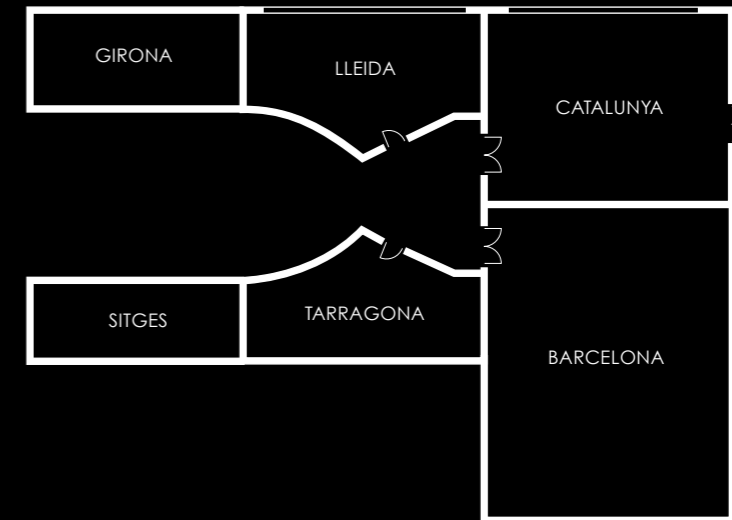

SALONES, DIMENSIONES Y CAPACIDADES
MEETING ROOMS, MEASUREMENTS & CAPACITIES

SALONES, DIMENSIONES Y CAPACIDADES
MEETING ROOMS, MEASUREMENTS & CAPACITIES